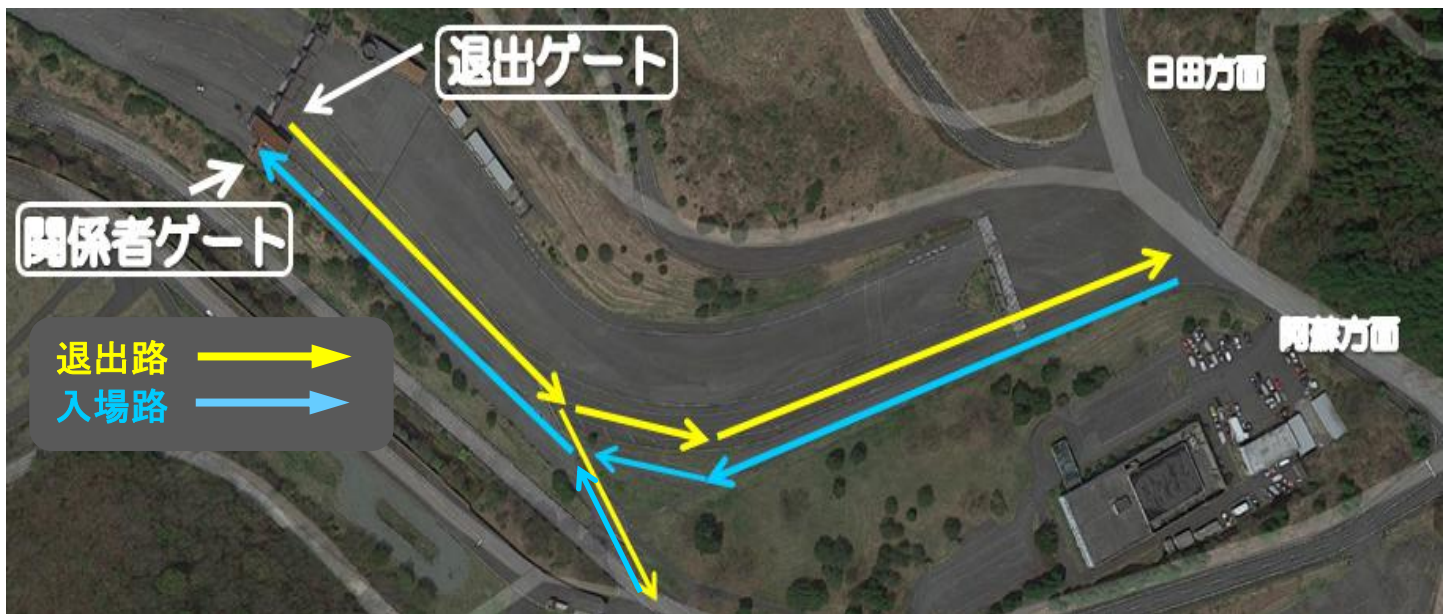

オートポリスメインゲート退出ルートの変更について

株式会社オートポリス

これまで天瀬阿蘇線へ退出する際は、一旦原立門線県道205号（熊本）へ退出後天瀬阿蘇線県道12号（大分）へ合流していただきましたが、今後下記の導線へ変更になります。

交差箇所がございますので、充分注意して通行いただきますようお願い致します。

朝のゲートオープンからの入退出ルート（18：30まで）※ビッグイベントを除く

18：30～0：00までの入退出ルート※ビッグイベント時を除く