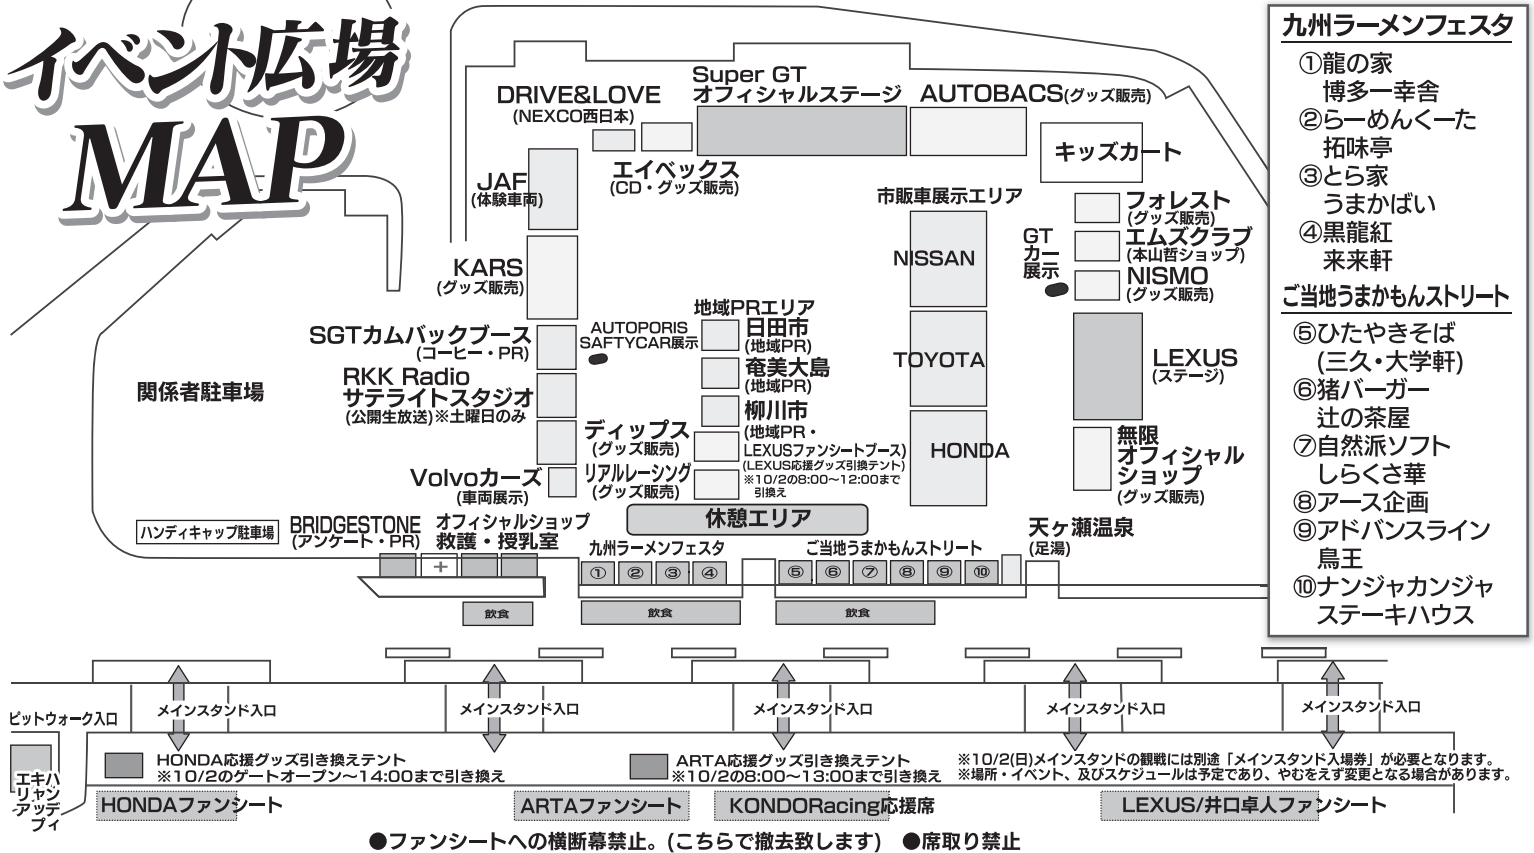

各チームファンシートチケットのご案内

- ・Hondaファンシート.....応援グッズ引換は、メインランドスタンドHONDA応援席引換テントにて行います。
- ・ARTAファンシート.....オートポリスオフィシャルショップにて実券と引換下さい。応援グッズ引換はメインランドスタンドARTA応援席引換テントにて行います。
- ・LEXUS/井口卓人ファンシート...実券引換、応援グッズ引換ともイベント広場内柳川市ブースにて行います。

イベント広場 MAP

九州ラーメンフェスタ

- ① 龍の家 博多一幸舎
 - ② らーめんくーた 拓味亭
 - ③ とら家 うまかばい
 - ④ 黒龍紅 来來軒
- ご当地うまかもんストリート
- ⑤ ひたやしそば (三久・大学軒)
 - ⑥ 猪バーガー 辻の茶屋
 - ⑦ 自然派ソフト しらくさ華
 - ⑧ アース企画
 - ⑨ アドバンスライン 鳥王
 - ⑩ ナンジャカンジャ ステーキハウス

●ファンシートへの横断幕禁止。(こちらで撤去致します) ●席取り禁止

※10月2日のメインランドスタンド入場は有料となります。チケットのお求めはオートポリスオフィシャルショップにてお買い求め下さい。10/1(土)1,000円(1名)、10/2(日)1,500円(1名) ※中学生以下入場無料(保護者同伴に限ります)

レース・イベント・オートポリスの 必要な情報は全てここにある!! 公式プログラム発売中!

¥1,000

オールカラー【豪華60ページ】

プログラムのお求めはこちらで

■楽しいイベントの紹介

これを読めば
全てがわかる!

■ご協力下さい■ マナーアップ↑

- ・車での移動の際は人を優先し、20km/h以下での走行を厳守して下さい。
- ・他のお客様への迷惑行為はおやめ下さい。
- ・飲酒運転は法律で禁止されています。
- ・ごみは必ずゴミ箱へご協力下さい。

オートポリス内 シャトルバス運行 10/1 SAT 10/2 SUN

レース当日は便利なシャトルバスが運行しております。
イベント広場を発着し、オートポリス場内を巡回します。
場内5箇所の停留所を御利用下さい。
※裏面ガイドマップをご覧ください。